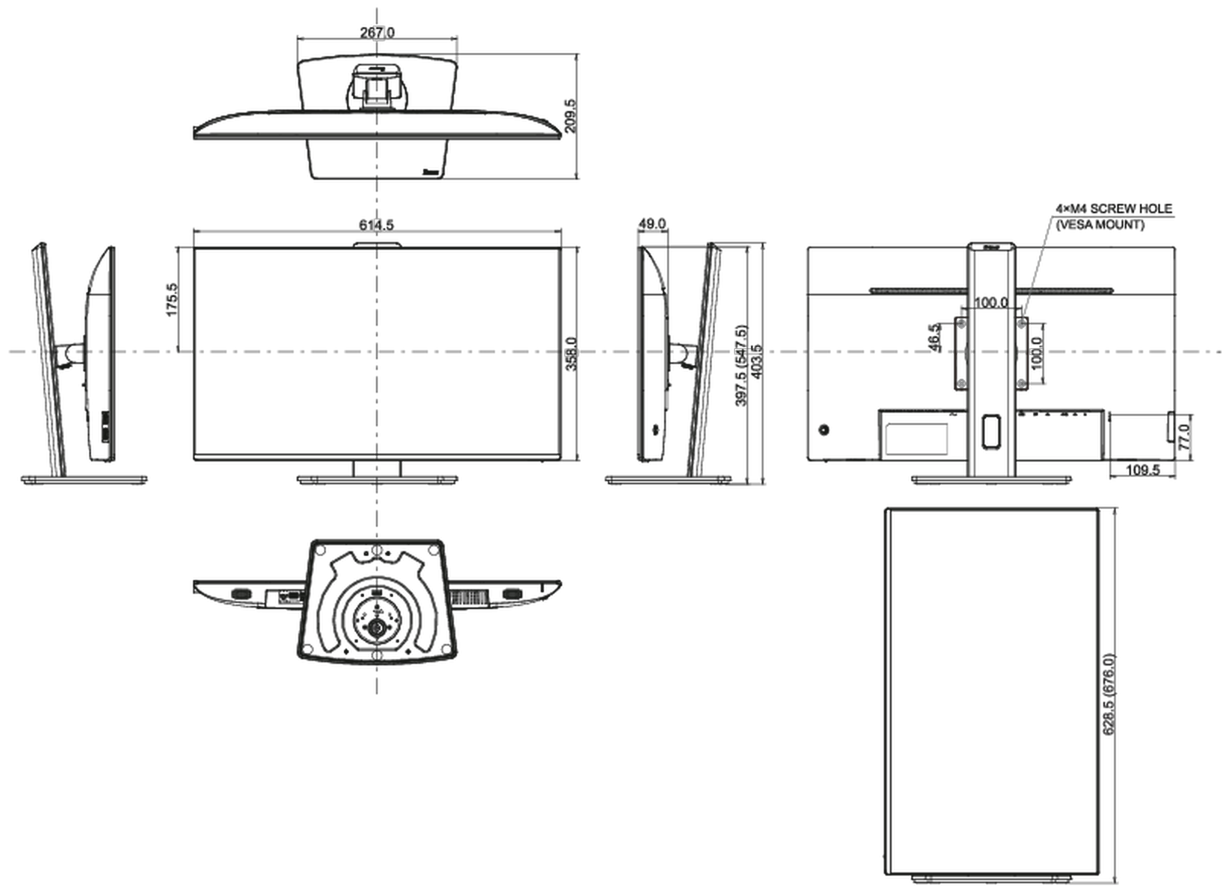

## 04 MECANIQUE

Réglages Position Image	hauteur, angle H, angle V, pivot (rotation des deux côtés)
RÉGULATION DE LA HAUTEUR	150mm
Rotation (fonction PIVOT)	90°
Angle de rotation	90°; 45° gauche; 45° droit
Angle d'inclinaison	23° en avant; 5° en arrière
Montage VESA	100 x 100mm

## 08 DIMENSIONS / POIDS

Dimensions produit L x H x P	614.5 x 397.5 (547.5) x 209.5mm
Dimensions de la boîte L x H x P	688 x 463 x 138mm
Poids (sans boîte)	6.3kg
Poids (avec boîte)	8.7kg
Code EAN	4948570123803