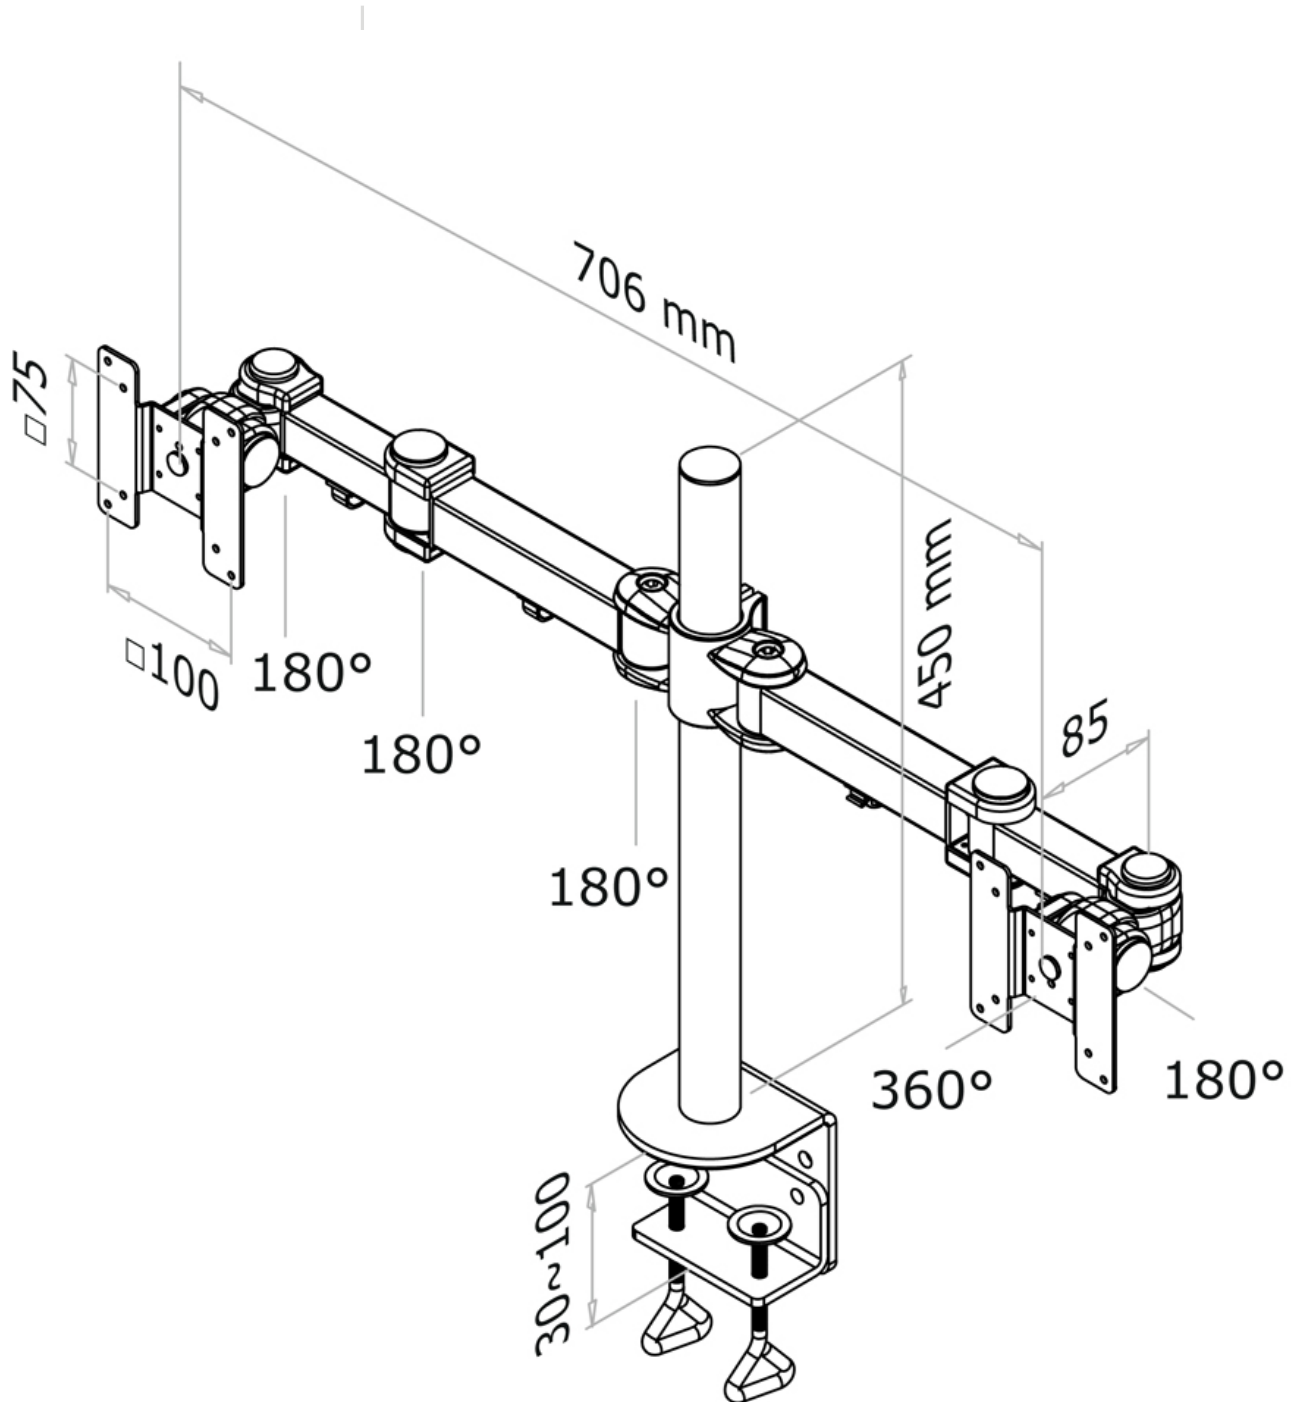

FPMA-D960D

SUPPORT DE BUREAU NEWSTAR ÉCRANS

NewStar Products Europe B.V.
Wateringweg 62/B
2031 EJ HAARLEM
THE NETHERLANDS

Phone : +31(0)23-5478888
Fax : +31(0)23-5478889
Email : info@newstar.nl
Website : www.newstar.eu

NewStar cannot be held liable for any inaccuracies and copyrights.
No part of this publication may be reproduced and/or published by print, photocopy, microfilm or in any other way, without prior written permission of NewStar Computer Products Europe BV.