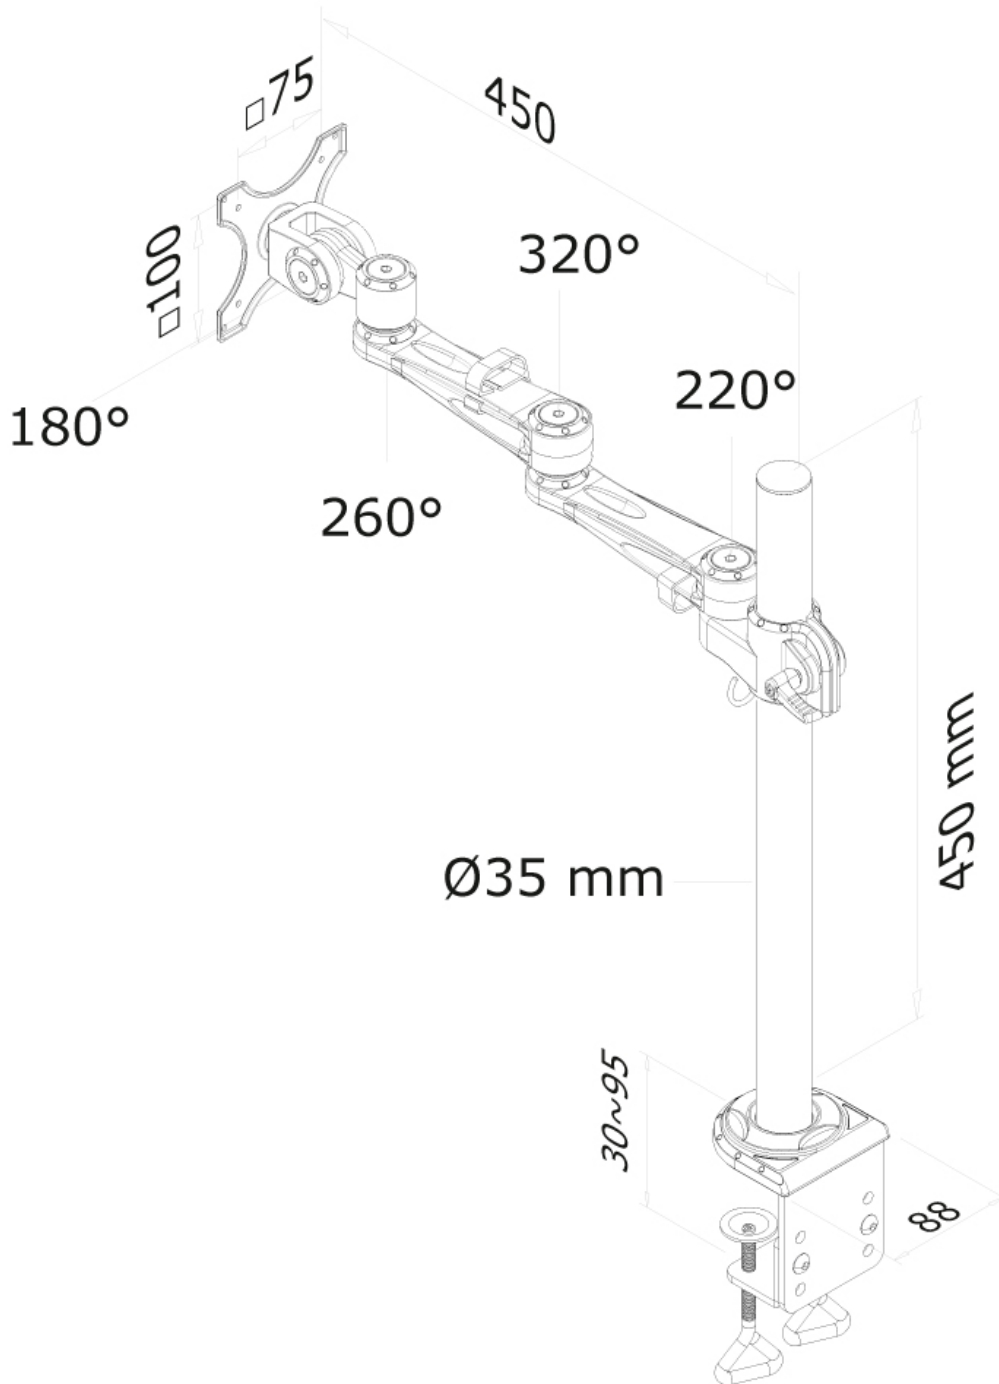

FPMA-D935

SUPPORT DE BUREAU NEWSTAR ÉCRANS

NewStar Products Europe B.V.
Wateringweg 62/B
2031 EJ HAARLEM
THE NETHERLANDS

Phone : +31(0)23-5478888
Fax : +31(0)23-5478889
Email : info@newstar.nl
Website : www.newstar.eu

NewStar cannot be held liable for any inaccuracies and copyrights.
No part of this publication may be reproduced and/or published by print, photocopy, microfilm or in any other way, without prior written permission of NewStar Computer Products Europe BV.