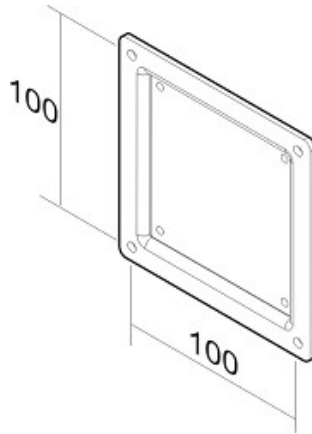

**THE BEST SUPPORT
FOR YOUR AV & IT HARDWARE**
T: + 31(0)23-5478888 | E: info@newstar.eu | W: www.newstar.eu

FPMA-VESA100

PLAQUE D'ADAPTATION VESA NEWSTAR

L'adaptateur VESA NewStar, modèle FPMA-VESA100 permet un montage VESA 75x75 ou 100x100 avec interface mm pour être utilisé. Idéal lorsque l'écran plat nécessite un VESA différent pour être monter sur mur, bureau ou au plafond.

CARACTÉRISTIQUES

Couleur	Noir
Garantie	5 ans
Poids max.	25
Poids min.	0
Réglage de la hauteur	Aucun
Taille de l'écran max.	30
Taille de l'écran min.	10
Type	Fixe
VESA maximum	100x100 mm
VESA minimum	75x75 mm
Écrans	1
EAN code	8717371440213

L'adaptateur VESA NewStar, modèle FPMA-VESA100 est adapté pour les écrans jusqu'à 30" (76cm). Idéal lorsque l'écran plat nécessite un VESA différent pour être monter sur un mur, un bureau ou au plafond.

L'adaptateur VESA NewStar FPMA-VESA100 est adapté pour les écrans jusqu'à 30" (76cm) et les VESA 75x75 ou 100x100mm. La capacité de poids de ce produit est de 25 kg. La profondeur de cet adaptateur est de 3 millimètres seulement. Différents modèles de trous peuvent être couverts à l'aide des plaques d'adaptation NewStar VESA.